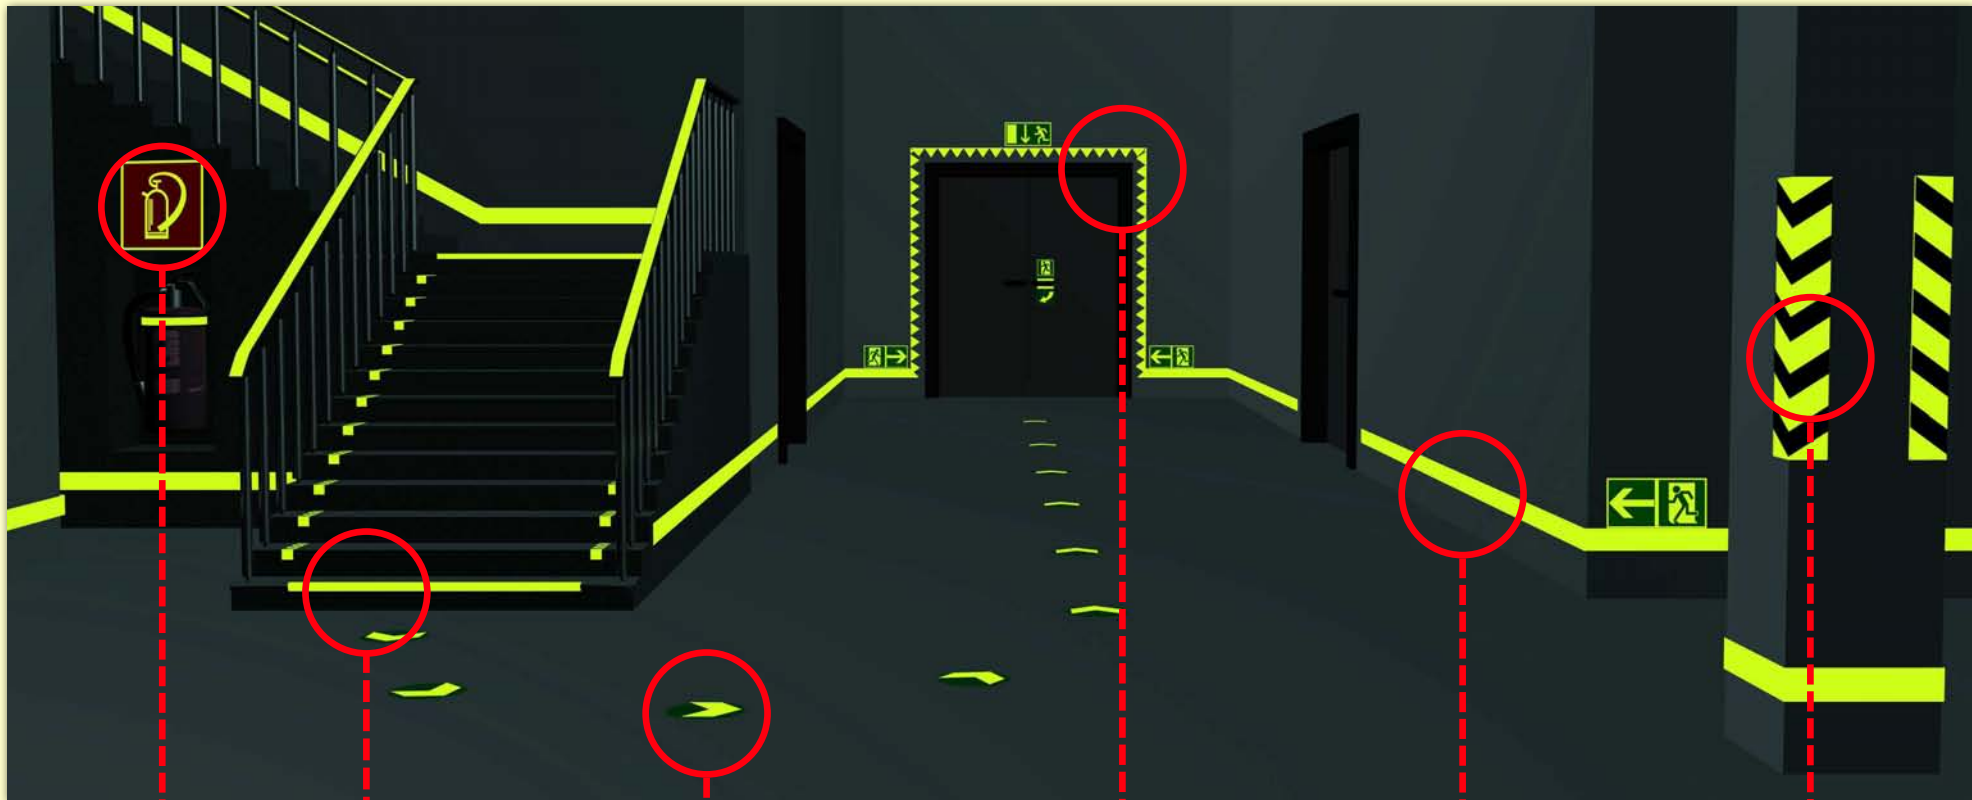

Für jeden Raum die passende

Licht ist nicht gleich Licht! Büros, Flure, Treppenhäuser, unterirdische Gänge und Tunnel sind unterschiedlich hell und mit verschiedensten Lichtquellen beleuchtet. Aber auch die Gebäudenutzung, Personenbelegung, Lagerung von besonderen Gefahrenstoffen stellen individuelle Anforderungen an ein lang nachleuchtendes Rettungswegleitsystem. Wir wissen: Nicht jedes Leitsystem eignet sich für jedes Gebäude und jeden Raum!

Gerne helfen wir Ihnen bei der Auswahl der passenden Leuchtqualität!

Schilder
ab Seite 20

Treppenmarkierungen
ab Seite 54

Bodenmarkierungen
ab Seite 46

Türmarkierungen
ab Seite 40

Wandmarkierungen
ab Seite 14